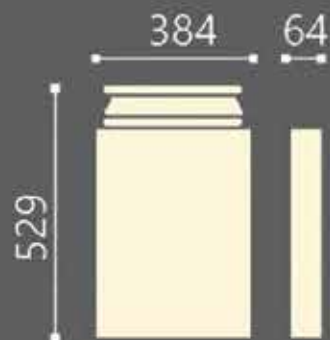

DC 30 08

A : 497 mm  
B : 463 mm  
C : 3445 mm  
D : 830 mm  
E : 955 mm  
F : 81 mm  
G : 202 mm  
H : 197 mm

DC 30 09

A : 592 mm  
B : 532 mm  
C : 385 mm  
D : 822 mm  
E : 1080 mm  
F : 140 mm  
G : 242 mm  
H : 132 mm

DC 82 230

DC 82 231A

DC 82 231C

DC 82 231E

DC 82 232

DC 82 234

DC 82 235

DC 82 236

DC 82 240

DC 82 250

DC 82 251

DC 82 252

DC 82 253

DC 82 260

DC 82 261

DC 82 263